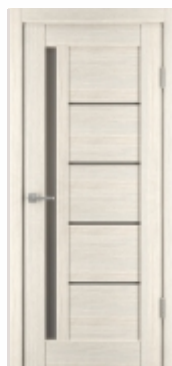

Микс-2 / Mix-2