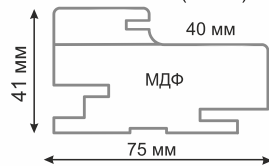

Лакобель
белое*
White Lacobel*

Лакобель
черное*
Black Lacobel*

Зеркало-бронза
матовая*
Matt Bronze Mirror*

Коробка ПК 40 (41*75)
Frame PC 40 (41*75)

Коробка Телескоп 40 (41*75)
Frame Telescope 40 (41*75)

Коробка Телескоп 40 (32*75)**
Frame Telescope 40 (32*75)**