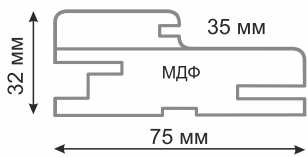

КОРОБКА / FRAME

Коробка для полотен толщиной 35 мм

Коробка Телескоп 35 (32*75)
Frame Telescope 35 (32*75)