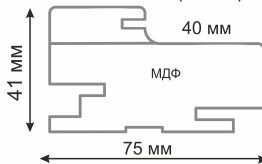

Коробка ПК 40 (41*75)
Frame PC 40 (41*75)