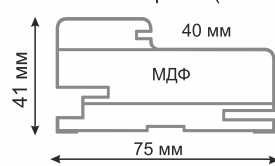

Лакобель
белое*
White Lacobel*

Лакобель
черное*
Black Lacobel*

Зеркало-бронза
матовая*
Matt Bronze Mirror*

Коробка ПК 40 (41*75)
Frame PC 40 (41*75)

Коробка Телескоп 40 (41*75)
Frame Telescope 40 (41*75)

Коробка Телескоп 40 (32*75)**
Frame Telescope 40 (32*75)**