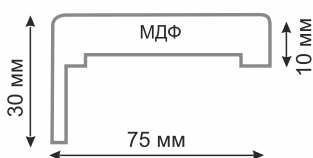

НАЛИЧНИК / TRIM

Наличник Телескоп
Trim Telescope