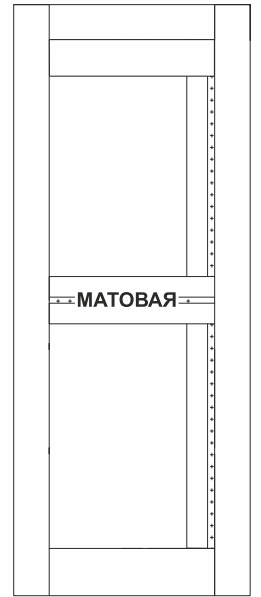

Микс-7 Исп. 2