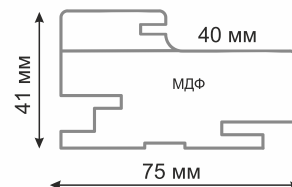

Коробка ПК 40 (41*75)
Frame PC 40 (41*75)