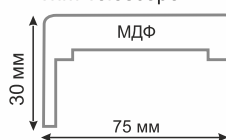

Коробка Телескоп 40 (32*75)
Frame Telescope 40 (32*75)

Варианты остекления

Variants of glazing

Мателюкс стекло светлое
Matelux White Glass

Мателюкс стекло бронза
Matelux Bronze Glass

Наличник Телескоп
Trim Telescope