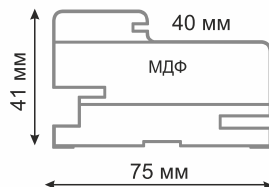

Коробка для полотен толщиной 35 мм

Коробка Телескоп 35 (32*75)
Frame Telescope 35 (32*75)

Коробка для полотен толщиной 40 мм

Коробка Телескоп 40 (32*75)
Frame Telescope 40 (32*75)

Коробка Телескоп 40 (41*75)
Frame Telescope 40 (41*75)