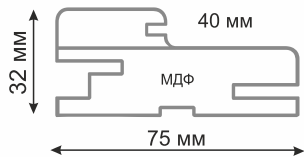

Коробка для полотен толщиной 40 мм

Коробка Телескоп 40 (32*75)
Frame Telescope 40 (32*75)