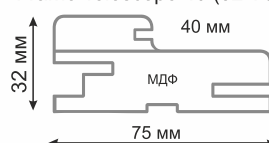

Лакобель
белое*
White Lacobel*

Лакобель
черное*
Black Lacobel*

Зеркало-бронза
матовая*
Matt Bronze Mirror*

Коробка ПК 40 (41*75)
Frame PC 40 (41*75)

Коробка Телескоп 40 (41*75)
Frame Telescope 40 (41*75)

Коробка Телескоп 40 (32*75)**
Frame Telescope 40 (32*75)**