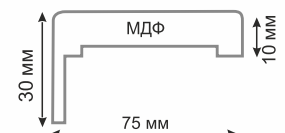

Наличник Телескоп / Trim Telescope