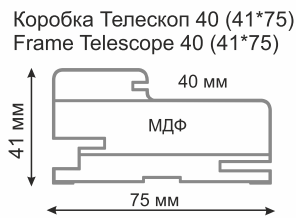

40 mm

1900-2200 mm

400-900 mm

экошпон

Конструкция

Обвязка полотна: сращенный массив сосны, фанера. Отделка торцов: алюминиевый профиль (цвет: серебро и черный) с 2-х (или 4-х сторон [зарезка под 45°]). Особенности: два алюминиевых молдинга (цвет: серебро и черный) для всех моделей, кроме Форте-01. Возможна заводская врезка под скрытые петли AGB 2.0 и замок AGB. Шумоизоляционное заполнение Beltermo (32 дБ).

Construction

Door carcass: spliced solid pine, plywood. Edge finishing: aluminum profile (color: silver and black) on 2 (or 4 sides, [45° cut]). Features: two aluminum moldings (color: silver and black) for all model, except Forte-01. It is possible factory milling for AGB 2.0 hidden hinges and AGB lock. Soundproofing filling Beltermo (32 dB).

Варианты отделки

Variants of finishing

Дуб снежный №111
Snow Oak №111

Сатин белый №116
White Satin №116

Бетон снежный №117
Snow concrete №117

Бетон серый №118
Gray concrete №118

Милки №119
Milky №119

Сатин серый №120
Gray Satin №120

Белое дерево №121
White wood №121

Дуб мавелла №123
Mawella Oak №123

*декоративная вставка из Бетона серого
*decorative insert made of Gray concrete

**декоративная вставка из Бетона снежного
**decorative insert made of Snow concrete

***декоративная вставка в виде древесной структуры (Дуб вотан)
***decorative insert made of Wood structure (Oak wotan)

****декоративная вставка в виде мрамора
****decorative insert made of Marble

*коробка используется в том случае, если установка производится не на скрытые петли