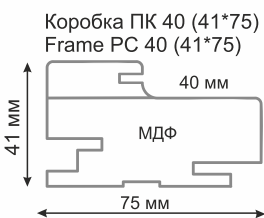

40 mm

1900-2200 mm

400-900 mm

экошпон

Конструкция

Обвязка полотна: сращенный массив сосны, фанера. Отделка торцов: алюминиевый профиль (цвет: серебро и черный) с 2-х (или 4-х сторон [зарезка под 45°]). Особенности: два алюминиевых молдинга (цвет: серебро и черный) для всех моделей, кроме Форте-01. Возможна заводская врезка под скрытые петли AGB 2.0 и замок AGB. Шумоизоляционное заполнение Beltermo (32 дБ).

Construction

Door carcass: spliced solid pine, plywood. Edge finishing: aluminum profile (color: silver and black) on 2 (or 4 sides, [45° cut]). Features: two aluminum moldings (color: silver and black) for all model, except Forte-01. It is possible factory milling for AGB 2.0 hidden hinges and AGB lock. Soundproofing filling Beltermo (32 dB).

Варианты отделки

Variants of finishing

Дуб снежный №111
Snow Oak №111

Сатин белый №116
White Satin №116

Бетон снежный №117
Snow concrete №117

Бетон серый №118
Gray concrete №118

Милки №119
Milky №119

Сатин серый №120
Gray Satin №120

Белое дерево №121
White wood №121

Дуб мавелла №123
Mawella Oak №123

*декоративная вставка из Бетона серого
*decorative insert made of Gray concrete

**декоративная вставка из Бетона снежного
**decorative insert made of Snow concrete

***декоративная вставка в виде древесной структуры (Дуб вотан)
***decorative insert made of Wood structure (Oak wotan)

****декоративная вставка в виде мрамора
****decorative insert made of Marble

*коробка используется в том случае, если установка производится не на скрытые петли