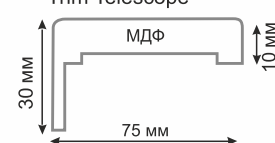

Наличник Телескоп
Trim Telescope