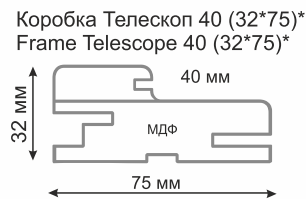

40 mm

1900-2200 mm

400-900 mm

экошпон

Конструкция

Обвязка полотна: сращенный массив сосны, фанера. Отделка торцов: алюминиевый профиль (цвет: серебро и черный) с 2-х (или 4-х сторон [зарезка под 45°]). Особенности: два алюминиевых молдинга (цвет: серебро и черный) для всех моделей, кроме Форте-01. Возможна заводская врезка под скрытые петли AGB 2.0 и замок AGB. Шумоизоляционное заполнение Beltermo (32 дБ).

Construction

Door carcass: spliced solid pine, plywood. Edge finishing: aluminum profile (color: silver and black) on 2 (or 4 sides, [45° cut]). Features: two aluminum moldings (color: silver and black) for all model, except Forte-01. It is possible factory milling for AGB 2.0 hidden hinges and AGB lock. Soundproofing filling Beltermo (32 dB).

Варианты отделки

Variants of finishing

Дуб снежный №111
Snow Oak №111

Сатин белый №116
White Satin №116

Бетон снежный №117
Snow concrete №117

Бетон серый №118
Gray concrete №118

Милки №119
Milky №119

Сатин серый №120
Gray Satin №120

Белое дерево №121
White wood №121

Дуб мавелла №123
Mawella Oak №123

*декоративная вставка из Бетона серого
*decorative insert made of Gray concrete

**декоративная вставка из Бетона снежного
**decorative insert made of Snow concrete

***декоративная вставка в виде древесной структуры (Дуб вотан)
***decorative insert made of Wood structure (Oak wotan)

****декоративная вставка в виде мрамора
****decorative insert made of Marble

*коробка используется в том случае, если установка производится не на скрытые петли