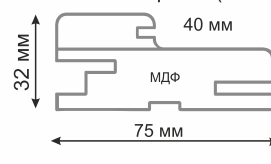

Коробка Телескоп 40 (32*75)
Frame Telescope 40 (32*75)