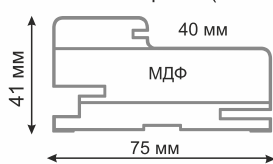

Коробка Телескоп 40 (41*75)
Frame Telescope 40 (41*75)